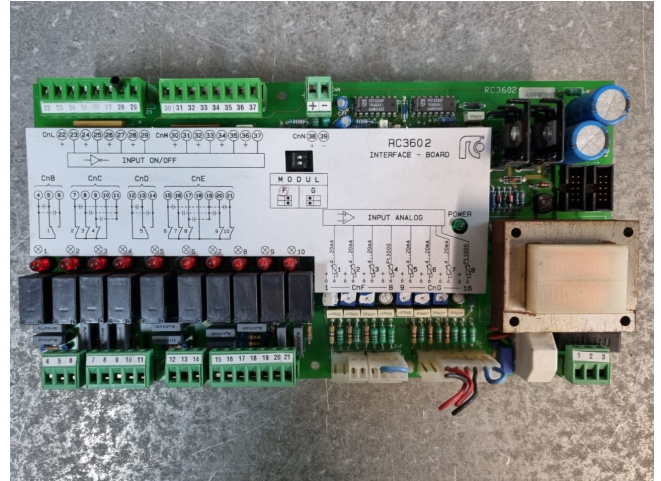

RC Condizionatori RC3602

Specifications

| | |
|---------|--------------------------|
| Merk | RC Condizionatori |
| Type | RC3602 |
| Spec. | Module |
| Remarks | 260x140x40 mm (LxWxH) |
| Stock | 1 |

Description

Used RC Condizionatori RC3602

Gebuiikte RC Condizionatori RC3602 print/module.